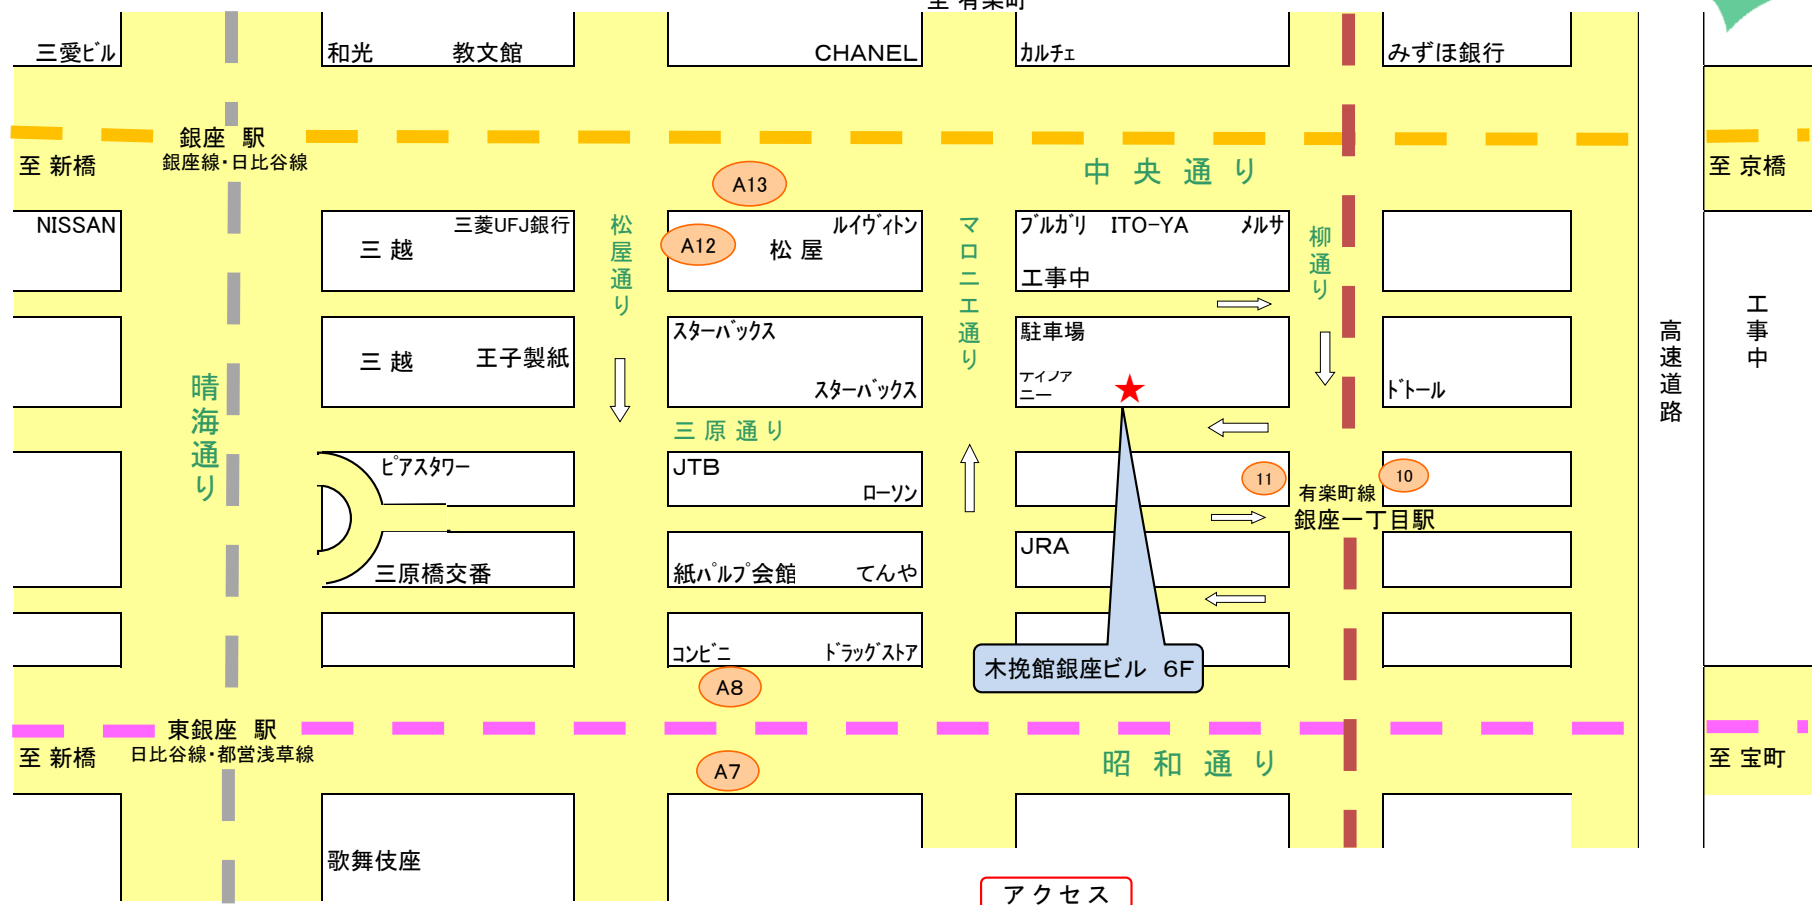

< 案内図 >

[Yahoo地図はこちら](#)

○ 地上出口番号 ← 車進入方向(一方通行)
 至 有楽町

一般社団法人経済産業統計協会
 〒104-0061 東京都中央区銀座2-8-9 (木挽館銀座ビル6F)
 TEL 03-3561-2974
 FAX 03-3561-5212

アクセス

- | | | | | |
|-------|---|--------|----------|------|
| 銀座線 | ■ | 銀座駅 | A13番出口 | 徒歩3分 |
| 日比谷線 | ■ | 銀座駅 | A13番出口 | 徒歩5分 |
| 有楽町線 | ■ | 銀座一丁目駅 | 11番出口 | 徒歩2分 |
| 都営浅草線 | ■ | 東銀座駅 | A8・A7番出口 | 徒歩5分 |
| 丸ノ内線 | ■ | 銀座駅 | C8番出口 | 徒歩5分 |
| JR | ■ | 有楽町駅 | 銀座口 | 徒歩7分 |

2018. 4現在